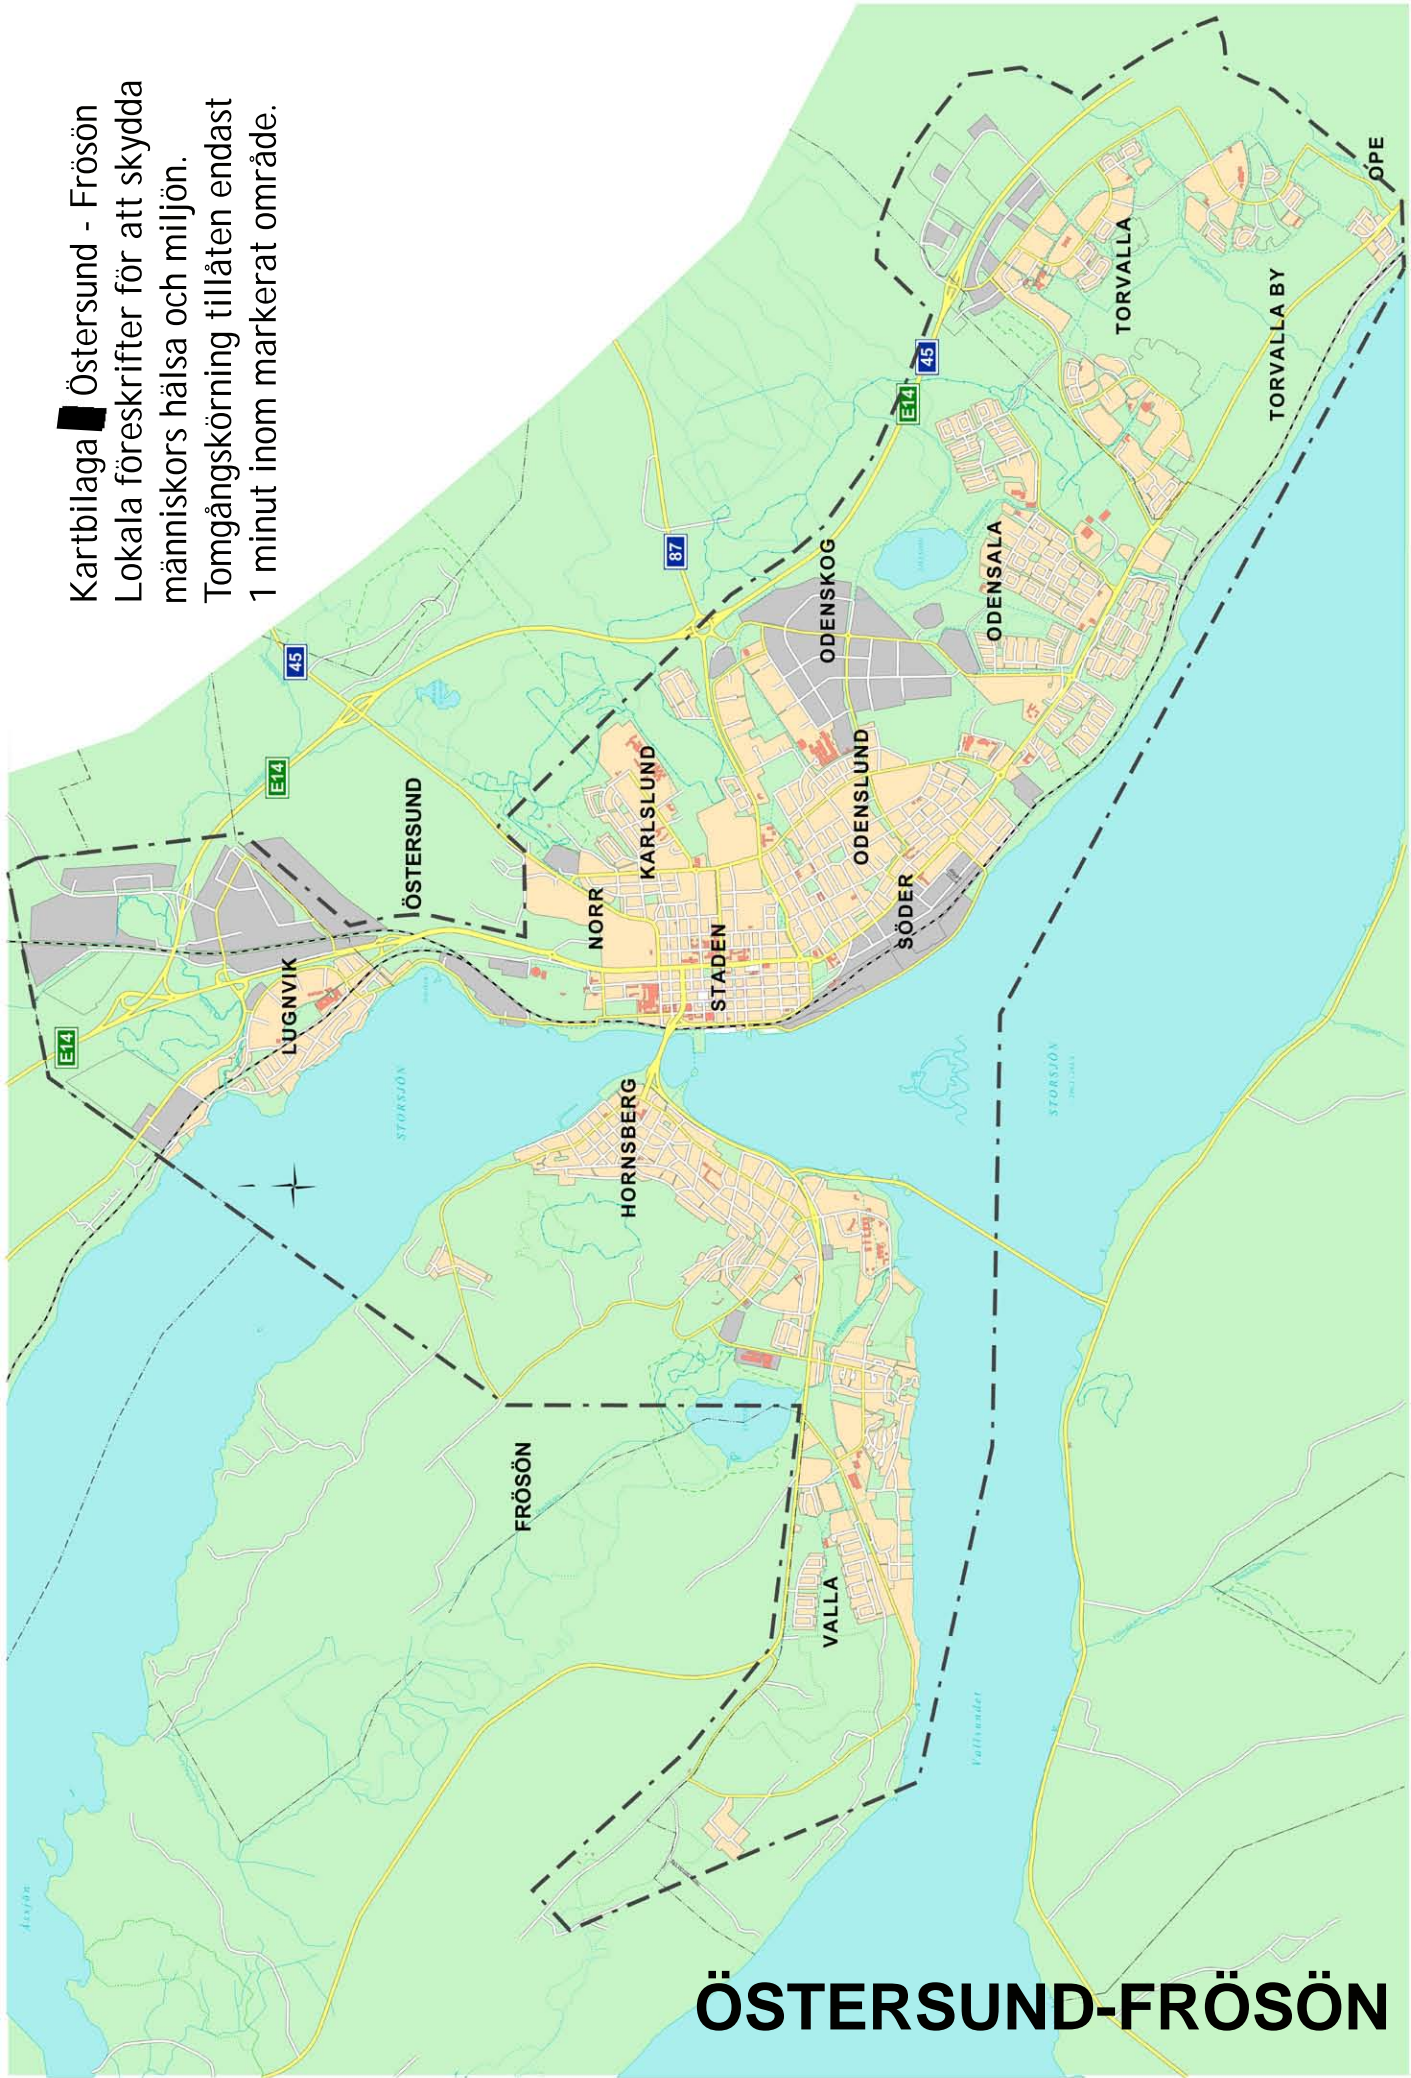

Kartbilaga **Östersund - Frösön**  
Lokala föreskrifter för att skydda  
människors hälsa och miljön.  
Tomgångskörning tillåten endast  
1 minut inom markerat område.

# ÖSTERSUND-FRÖSÖN