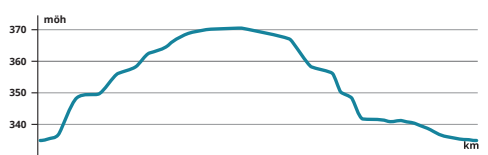

ÖSTERSUNDS
KOMMUN
STAAREN TJÄLTE

SPÅRKARTA TORVALLA

Odensala

Mot Spikbodarna
och Skidstadion

SPÅRPROFIL TORVALLA

Motionsspår 3 km

Total stigning 36 m

TECKENFÖRKLARING