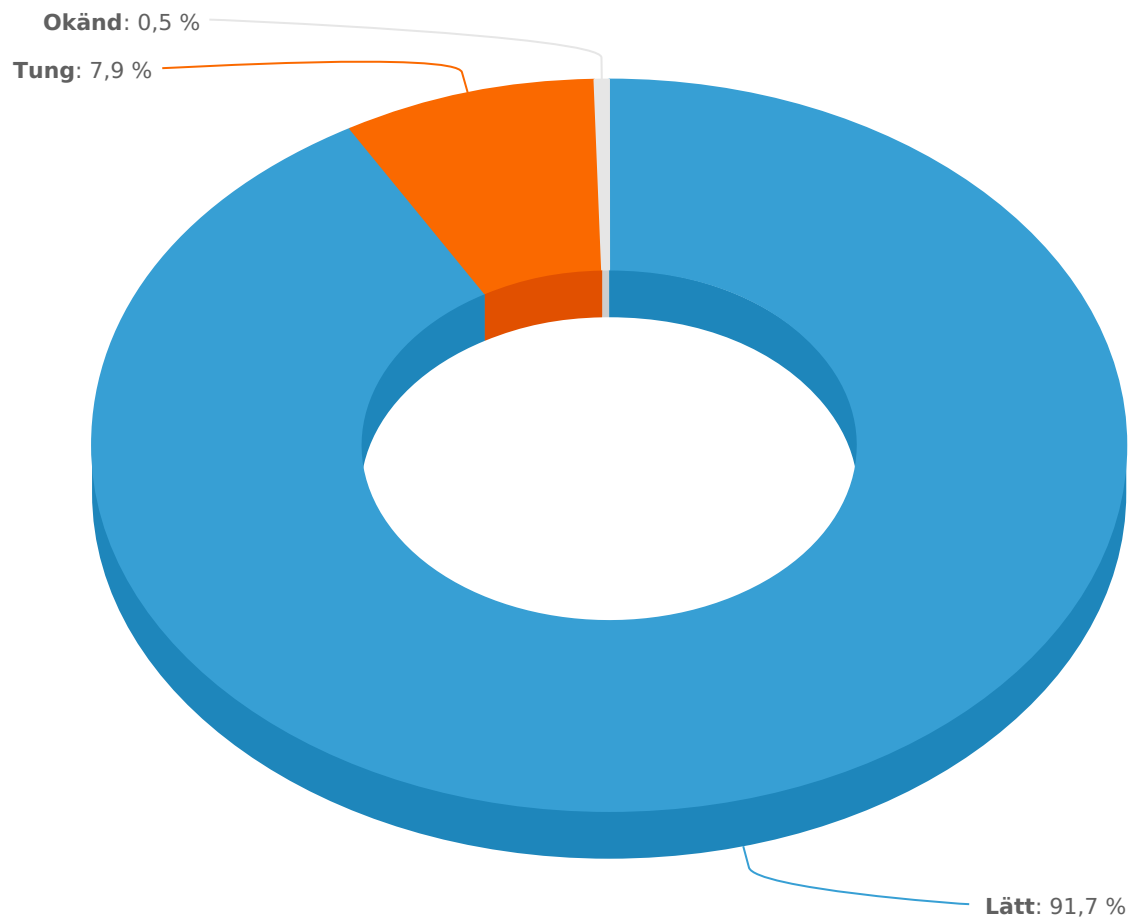

Typfördelning

Mariebyvägen, Söder om Karossvägen

■ Lätt ■ Tung ■ Okänd