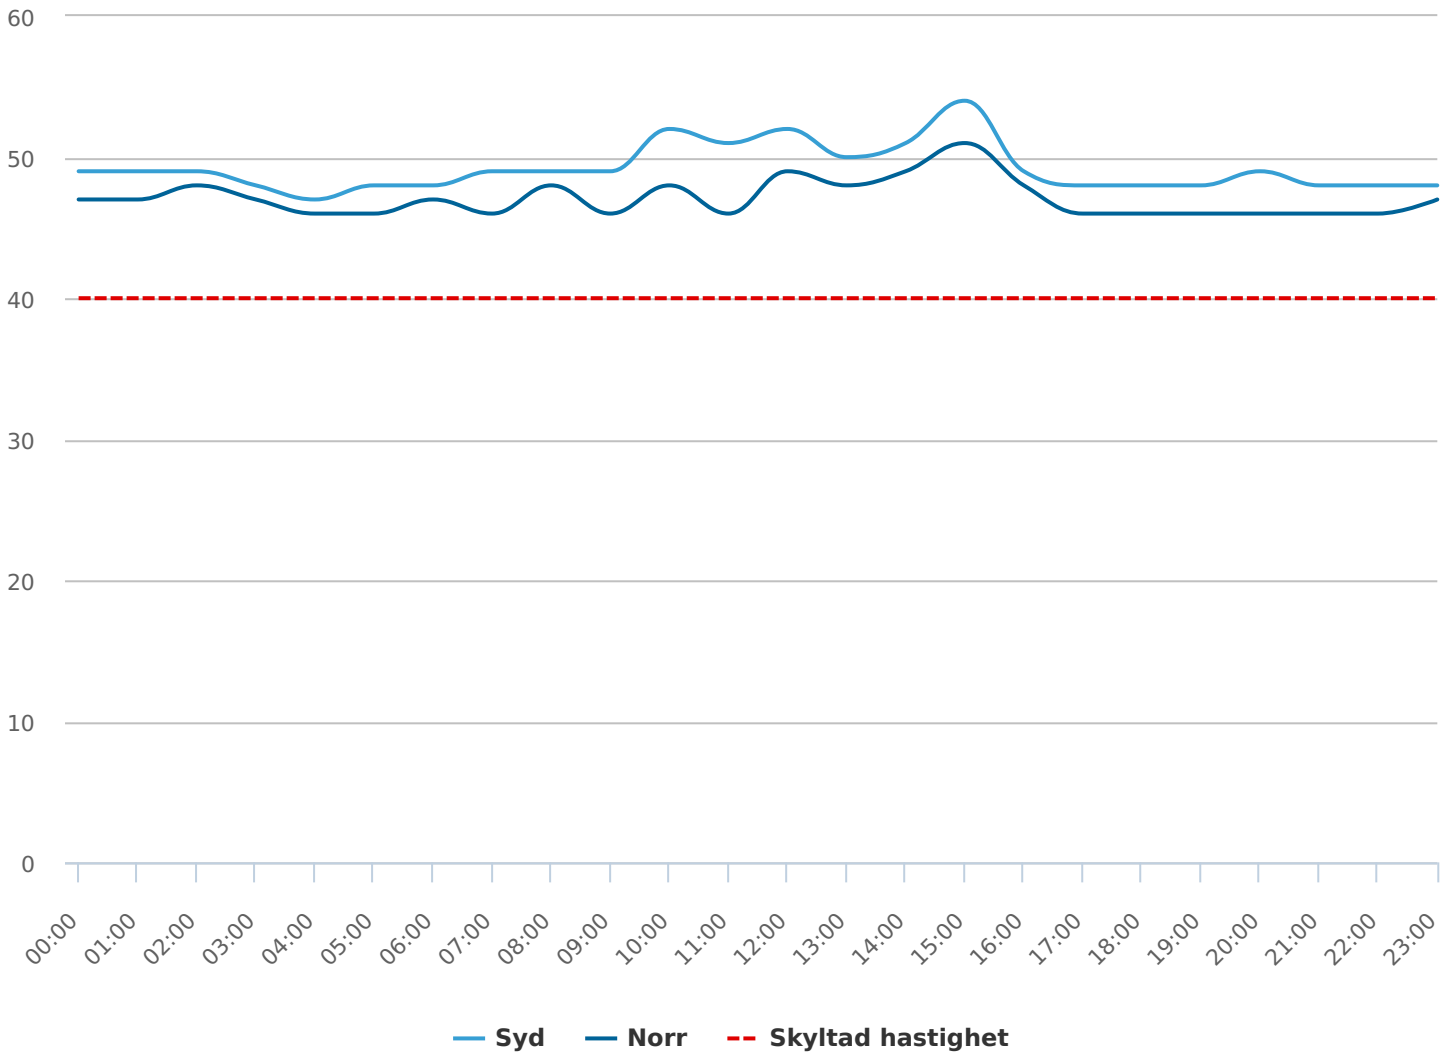

# Antal passager per färdriktning genomsnittlig dag

Mariebyvägen, Söder om Karossvägen

# Typfördelning

Mariebyvägen, Söder om Karossvägen

■ Lätt ■ Tung ■ Okänd

# Hastighet per färdriktning genomsnittlig dag

Mariebyvägen, Söder om Karossvägen