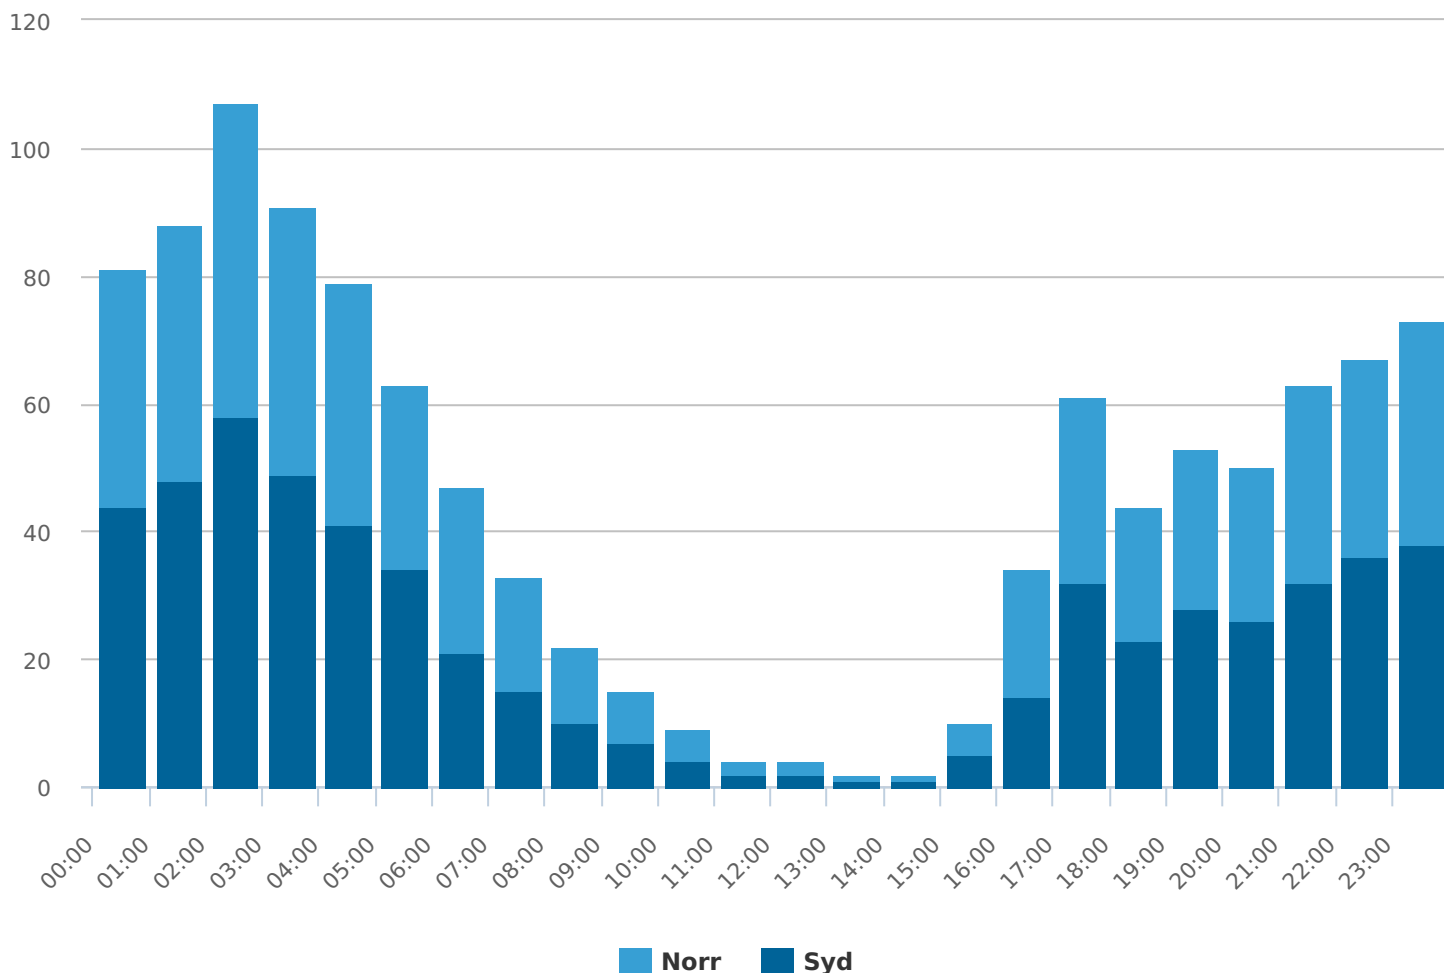

# Platsinformation

Mariebyvägen, Söder om Karossvägen

<b>Plats-id</b>	70448
<b>Mätdata insamlad</b>	13 dagar
Start	2021-10-21 03:16
Stop	2021-11-03 01:44
<b>Sensorer</b>	Metor
Funktioner	✓ Hastighet ✓ Klassificiering
Upplösning	Enskilda passager
Trafikslag	Motorfordon
<b>Skyltad hastighet</b>	40 km/h

# Om trafiken

## Mariebyvägen, Söder om Karossvägen

<b>Antal passager</b>	14 322
Färdriktning norr	6 892 (48%)
Färdriktning syd	7 430 (52%)
<b>Dygnstrafik</b>	1 105
Vardag	1 208
Helgdag	950
<b>Max timme</b>	144 (2021-10-27 02:00)
Förmiddag	144 (2021-10-27 02:00)
Eftermiddag	128 (2021-10-25 17:00)
<b>Tung trafik</b>	7,9%
<b>Medelhastighet</b>	48 km/h
15-percentilen	40 km/h
85-percentilen	55 km/h
<b>Hastighetsöverträdelser</b>	11 883 (83%)
Medelöverträdelsehastighet	50 km/h

# Antal passager per färdriktning genomsnittlig dag

Mariebyvägen, Söder om Karossvägen