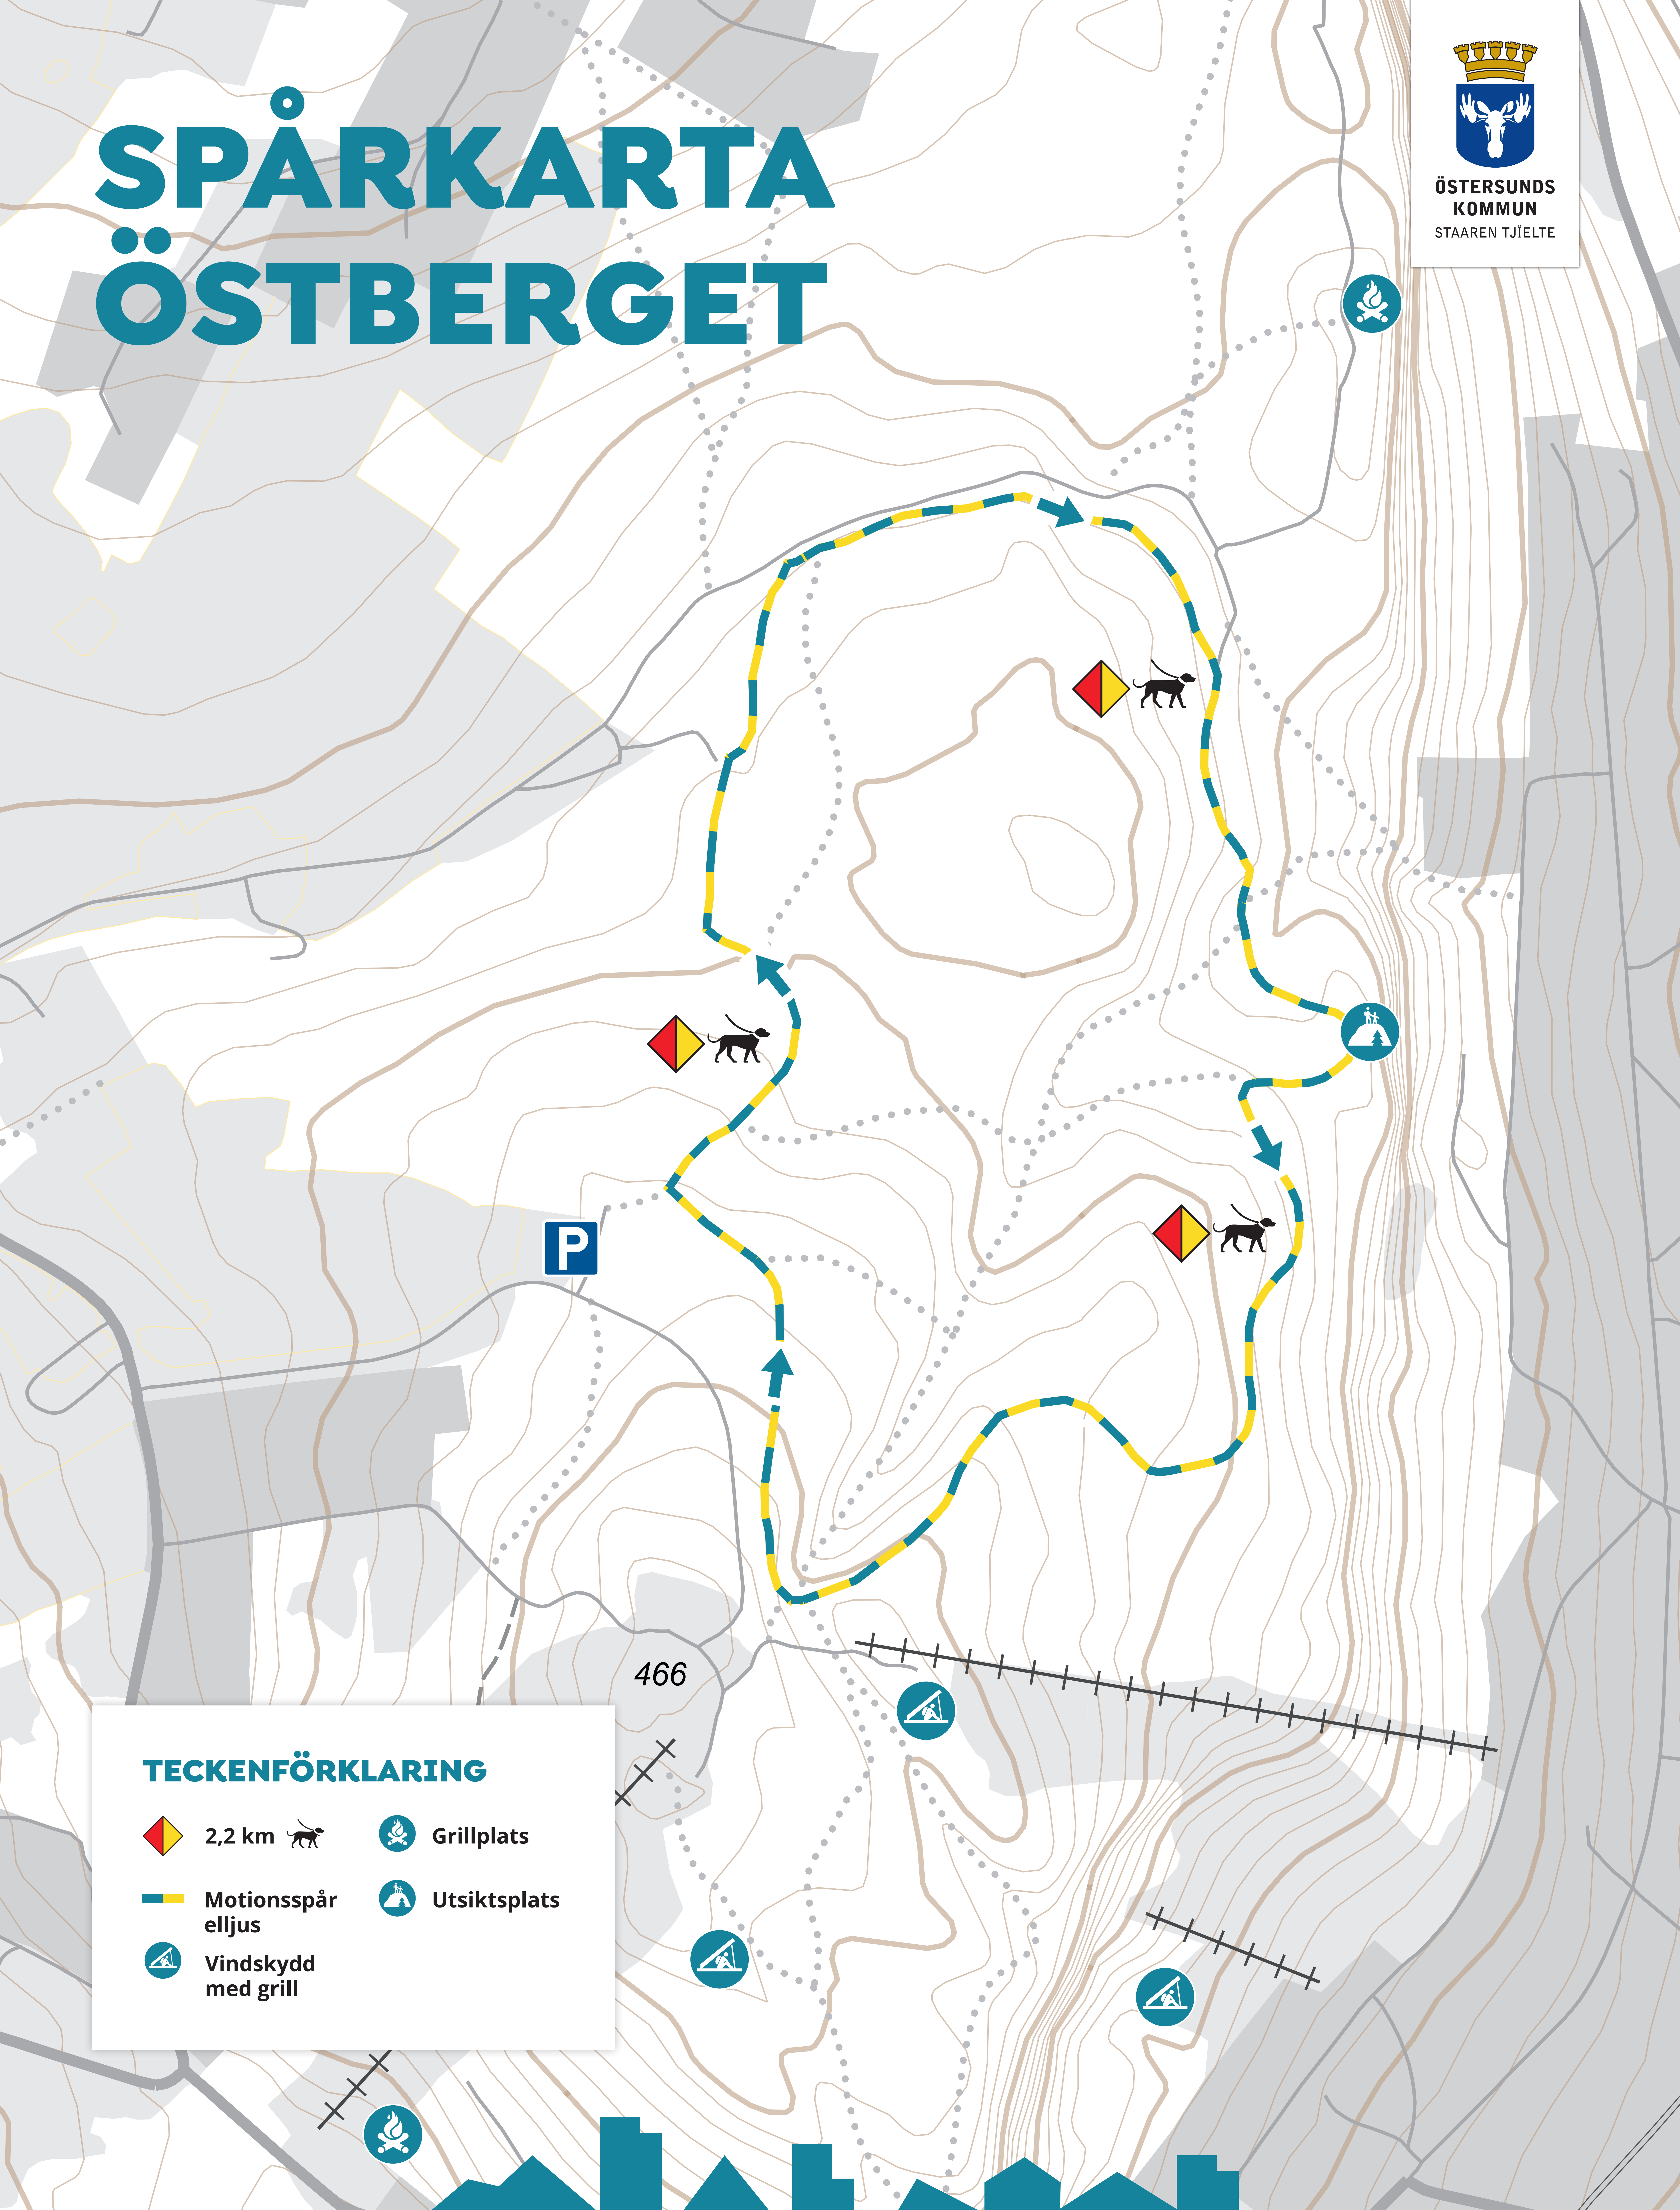

SPÅRKARTA ÖSTBERGET

ÖSTERSUNDS
KOMMUN
STAAREN TJELTE

TECKENFÖRKLARING

2,2 km 

Grillplats

Motionsspår
elljus

Utsiktsplats

Vindskydd
med grill