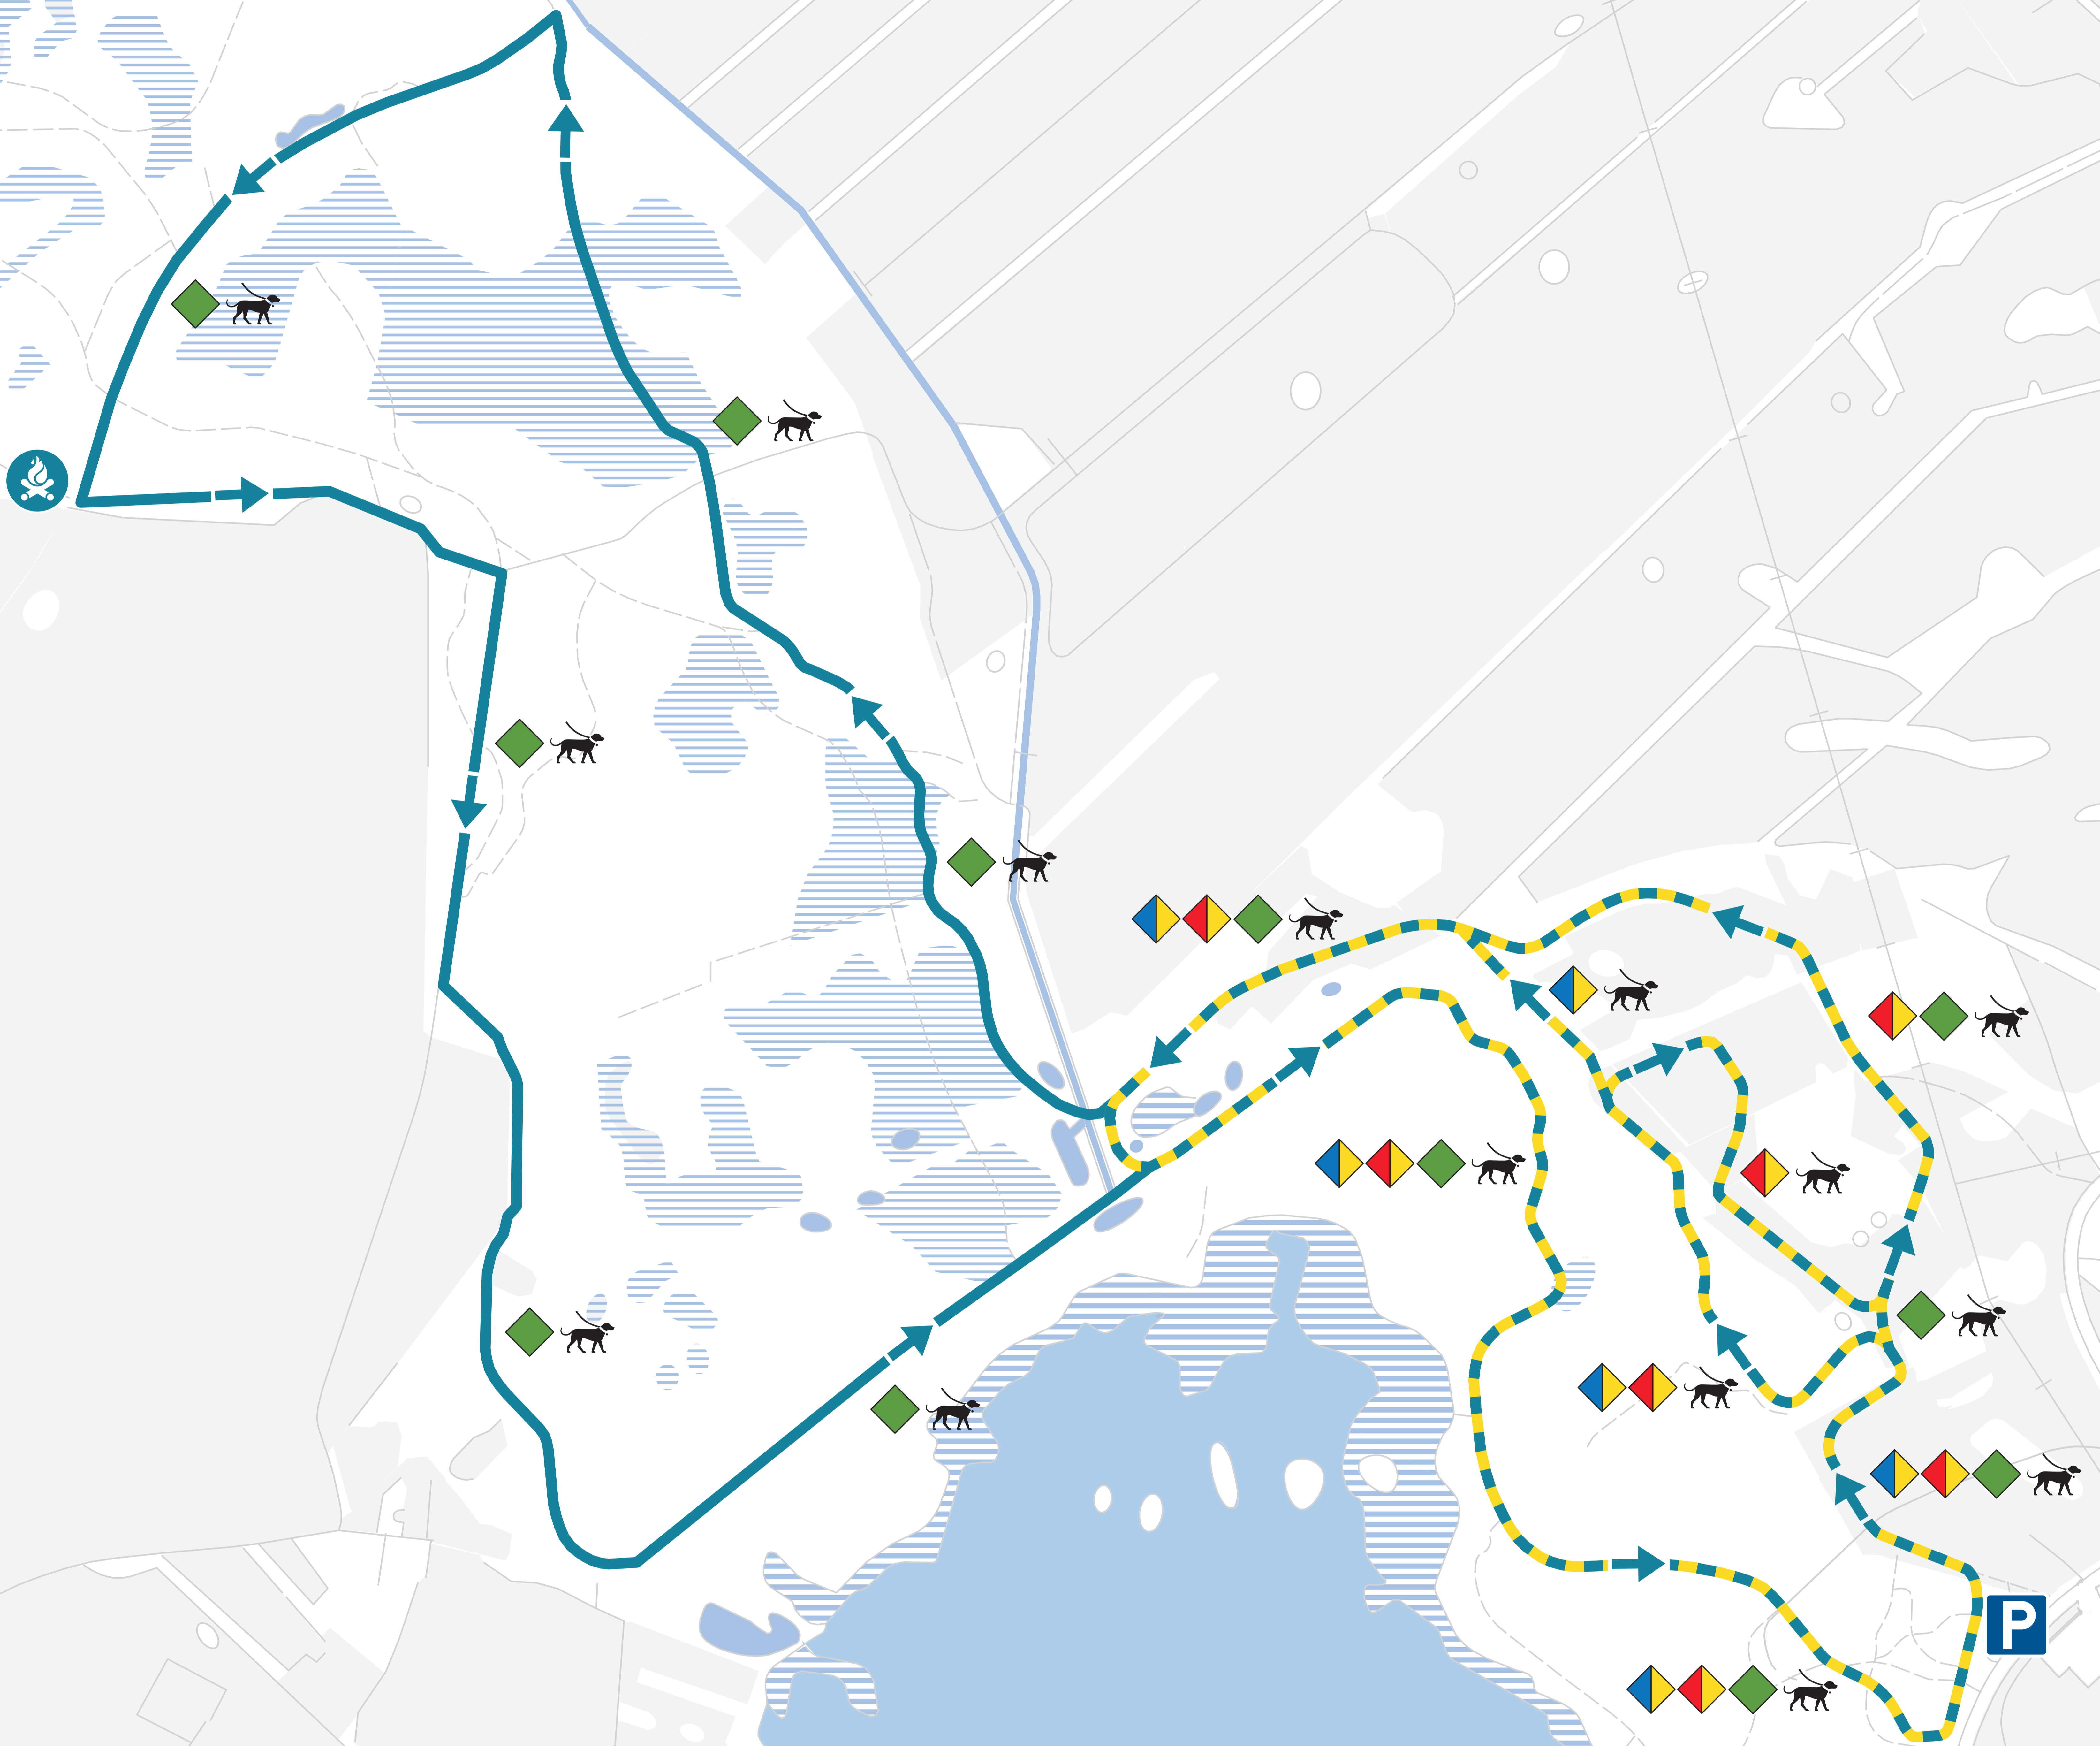

SPÅRKARTA LÖVSTA

ÖSTERSUNDS
KOMMUN
STAAREN TJIELTE

TECKENFÖRKLARING

-  2,2 km 
-  5 km 
-  Grillplats
-  3 km 
-  Elljusspår